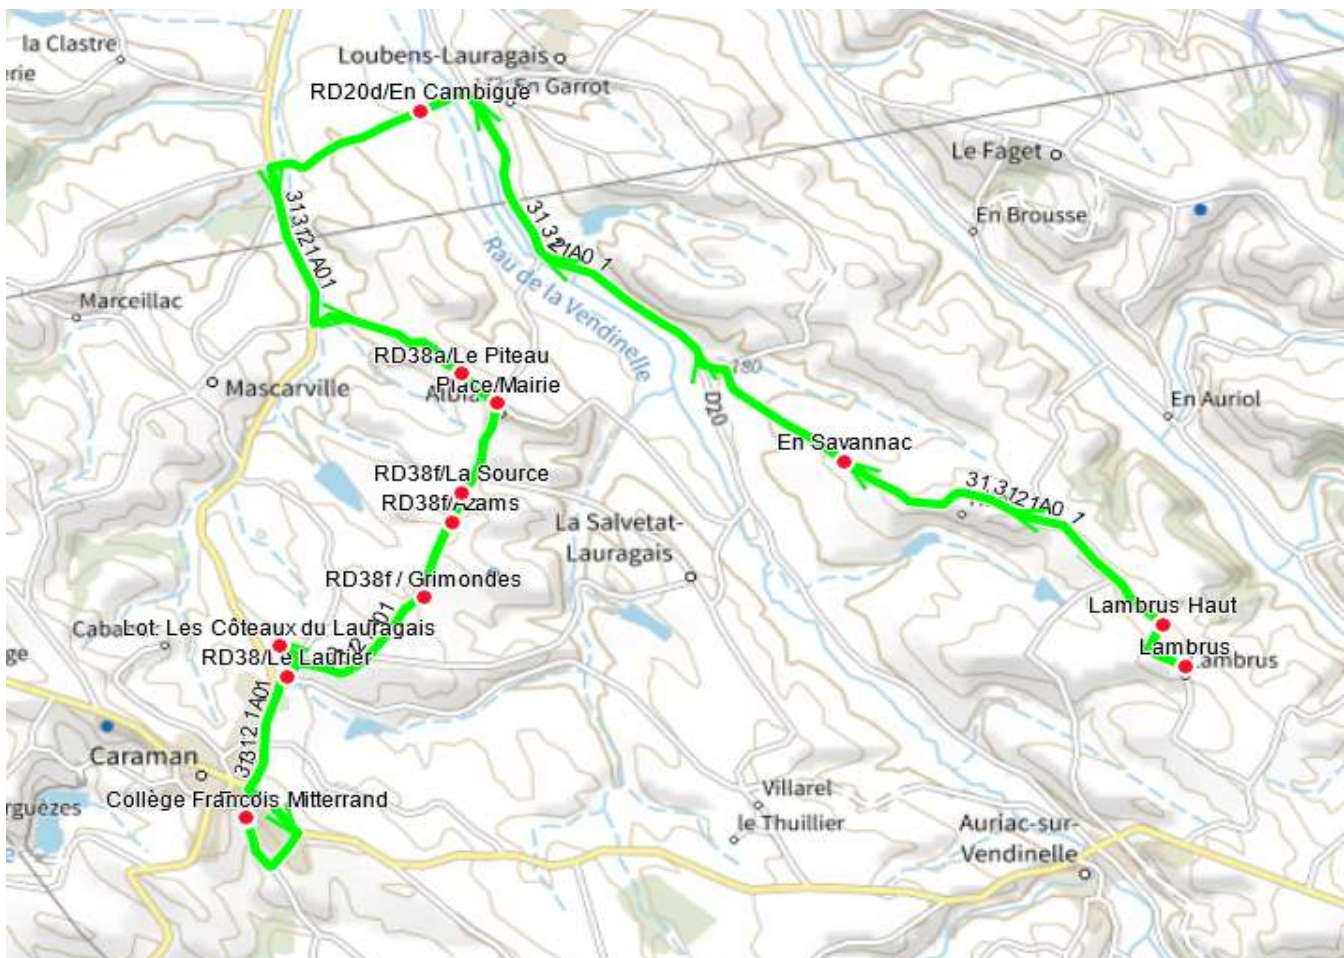

313121 - ALBIAC-COLLEGE CARAMAN

Validité à partir du 01/08/2023

ALLER

Itinéraires		313121A01
Km en charge (Calculé)		15,3
Commune	Point d'arrêt	ImMjv--
AURIAC-SUR-VENDINELLE	Lambrus	07:50
	Lambrus Haut	07:51
LA SALVETAT-LAURAGAIS	En Savannac	07:55
LOUBENS-LAURAGAIS	RD20d/En Cambigue	08:00
ALBIAC	RD38a/Le Piteau	08:05
	Place/Mairie	08:07
CARAMAN	RD38f/La Source	08:09
	RD38f/Azams	08:10
	RD38f / Grimondes	08:11
	Lot. Les Côteaux du Lauragais	08:13
	RD38/Le Laurier	08:15
	Ecole	08:18
	Collège François Mitterrand	08:20

Transporteur

ALCIS TRANSPORTS

313121 - ALBIAC-COLLEGE CARAMAN

Validité à partir du 01/08/2023

RETOUR

Commune	Point d'arrêt	Itinéraires 313121R01 313121R01	
		Km en charge (Calculé)	
		--M----	Im-jv--
CARAMAN	Collège François Mitterrand	13:30	17:10
	RD38/Le Laurier	13:34	17:14
	Lot. Les Côteaux du Lauragais	13:35	17:15
	RD38f / Grimondes	13:37	17:17
	RD38f/Azams	13:39	17:19
	RD38f/La Source	13:40	17:20
ALBIAC	Place/Mairie	13:42	17:22
	RD38a/Le Piteau	13:43	17:23
LOUBENS-LAURAGAIS	RD20d/En Cambigüe	13:48	17:28
LA SALVETAT-LAURAGAIS	En Savannac	13:54	17:34
AURIAC-SUR-VENDINELLE	Lambrus Haut	13:58	17:38
	Lambrus	13:59	17:39

Transporteur

ALCIS TRANSPORTS