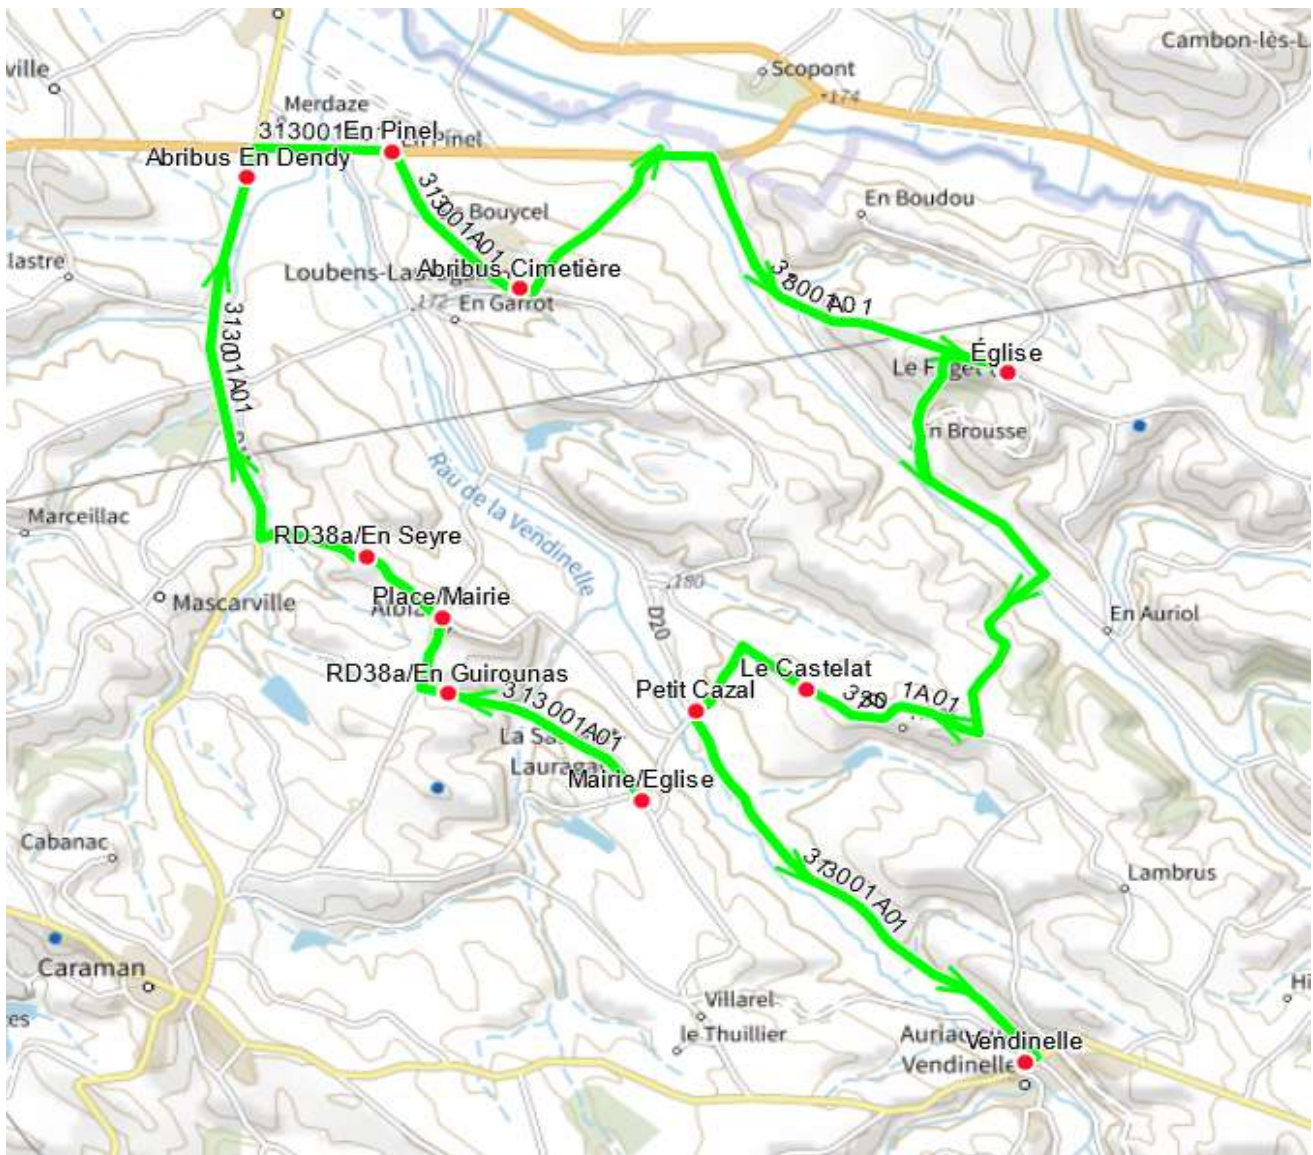

313001 - VENDINE-AURIAC/VENDINELLE-RABAT. REVEL

Validité à partir du 07/09/2023

ALLER

Itinéraires		313001A01
Km en charge (Calculé)		22,1
Commune	Point d'arrêt	ImMjv--
LA SALVETAT-LAURAGAIS	Mairie/Eglise	06:29
ALBIAC	RD38a/En Guirounas	06:31
	Place/Mairie	06:32
	RD38a/En Seyre	06:33
VENDINE	Abribus En Dendy	06:37
LOUBENS-LAURAGAIS	En Pinel	06:39
	Abribus Cimetière	06:43
LE FAGET	Église	06:49
LA SALVETAT-LAURAGAIS	Le Castelat	06:59
	Petit Cazal	07:02
AURIAC-SUR-VENDINELLE	Vendinelle	07:06

Transporteur

TRANSPORTS EN LAURAGAIS

313001 - VENDINE-AURIAC/VENDINELLE-RABAT. REVEL

Validité à partir du 07/09/2023

RETOUR

Itinéraires		313001R01	313001R01	313001R01	
Commune	Point d'arrêt	Km en charge (Calculé)	--M---	---v--	Im-j---
AURIAC-SUR-VENDINELLE	Vendinelle	18,2	12:45	18:15	18:50
LA SALVETAT-LAURAGAIS	Petit Cazal	18,2	12:48	18:18	18:53
	En Baysse/Savanac	18,2	12:49	18:19	18:54
ALBIAC	Mairie/Eglise	18,2	12:53	18:23	18:58
	RD38a/En Guirounas	18,2	12:55	18:25	19:00
	Place/Mairie	18,2	12:56	18:26	19:01
VENDINE	RD38a/En Seyre	18,2	12:58	18:28	19:03
	Abribus En Dendy	18,2	13:02	18:32	19:07
LOUBENS-LAURAGAIS	En Pinel	18,2	13:03	18:33	19:08
	Abribus Cimetière	18,2	13:06	18:36	19:11
LE FAGET	Église	18,2	13:10	18:40	19:15

Transporteur

TRANSPORTS EN LAURAGAIS